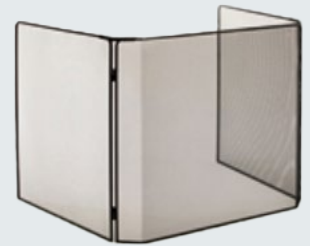

La protection poêle Uranie Ateliers 19

Source d'angoisse et de stress lorsque les jeunes enfants s'en approchent, les poêles peuvent s'avérer dangereux. Ateliers 19 a conçu le modèle de protection poêle **Uranie** pour que votre source de chaleur demeure un objet de bien-être et de raffinement. La protection poêle Uranie se décline en deux coloris : gris sablé ou noir givré, pour vous permettre de choisir celui qui correspondra le mieux à votre intérieur.

Avec ses trois volets rectangulaires en acier finement grillagés, vous ne craignez plus les projections aléatoires du bois et savourez sereinement la douce chaleur de votre poêle. Ateliers 19 a élaboré pour vous un kit de fixation Flod qui pourra améliorer la stabilité de votre protection de poêle Uranie pour un meilleur confort. Aisé à plier, votre protection poêle Uranie pourra aisément être déplacé ou transporté.